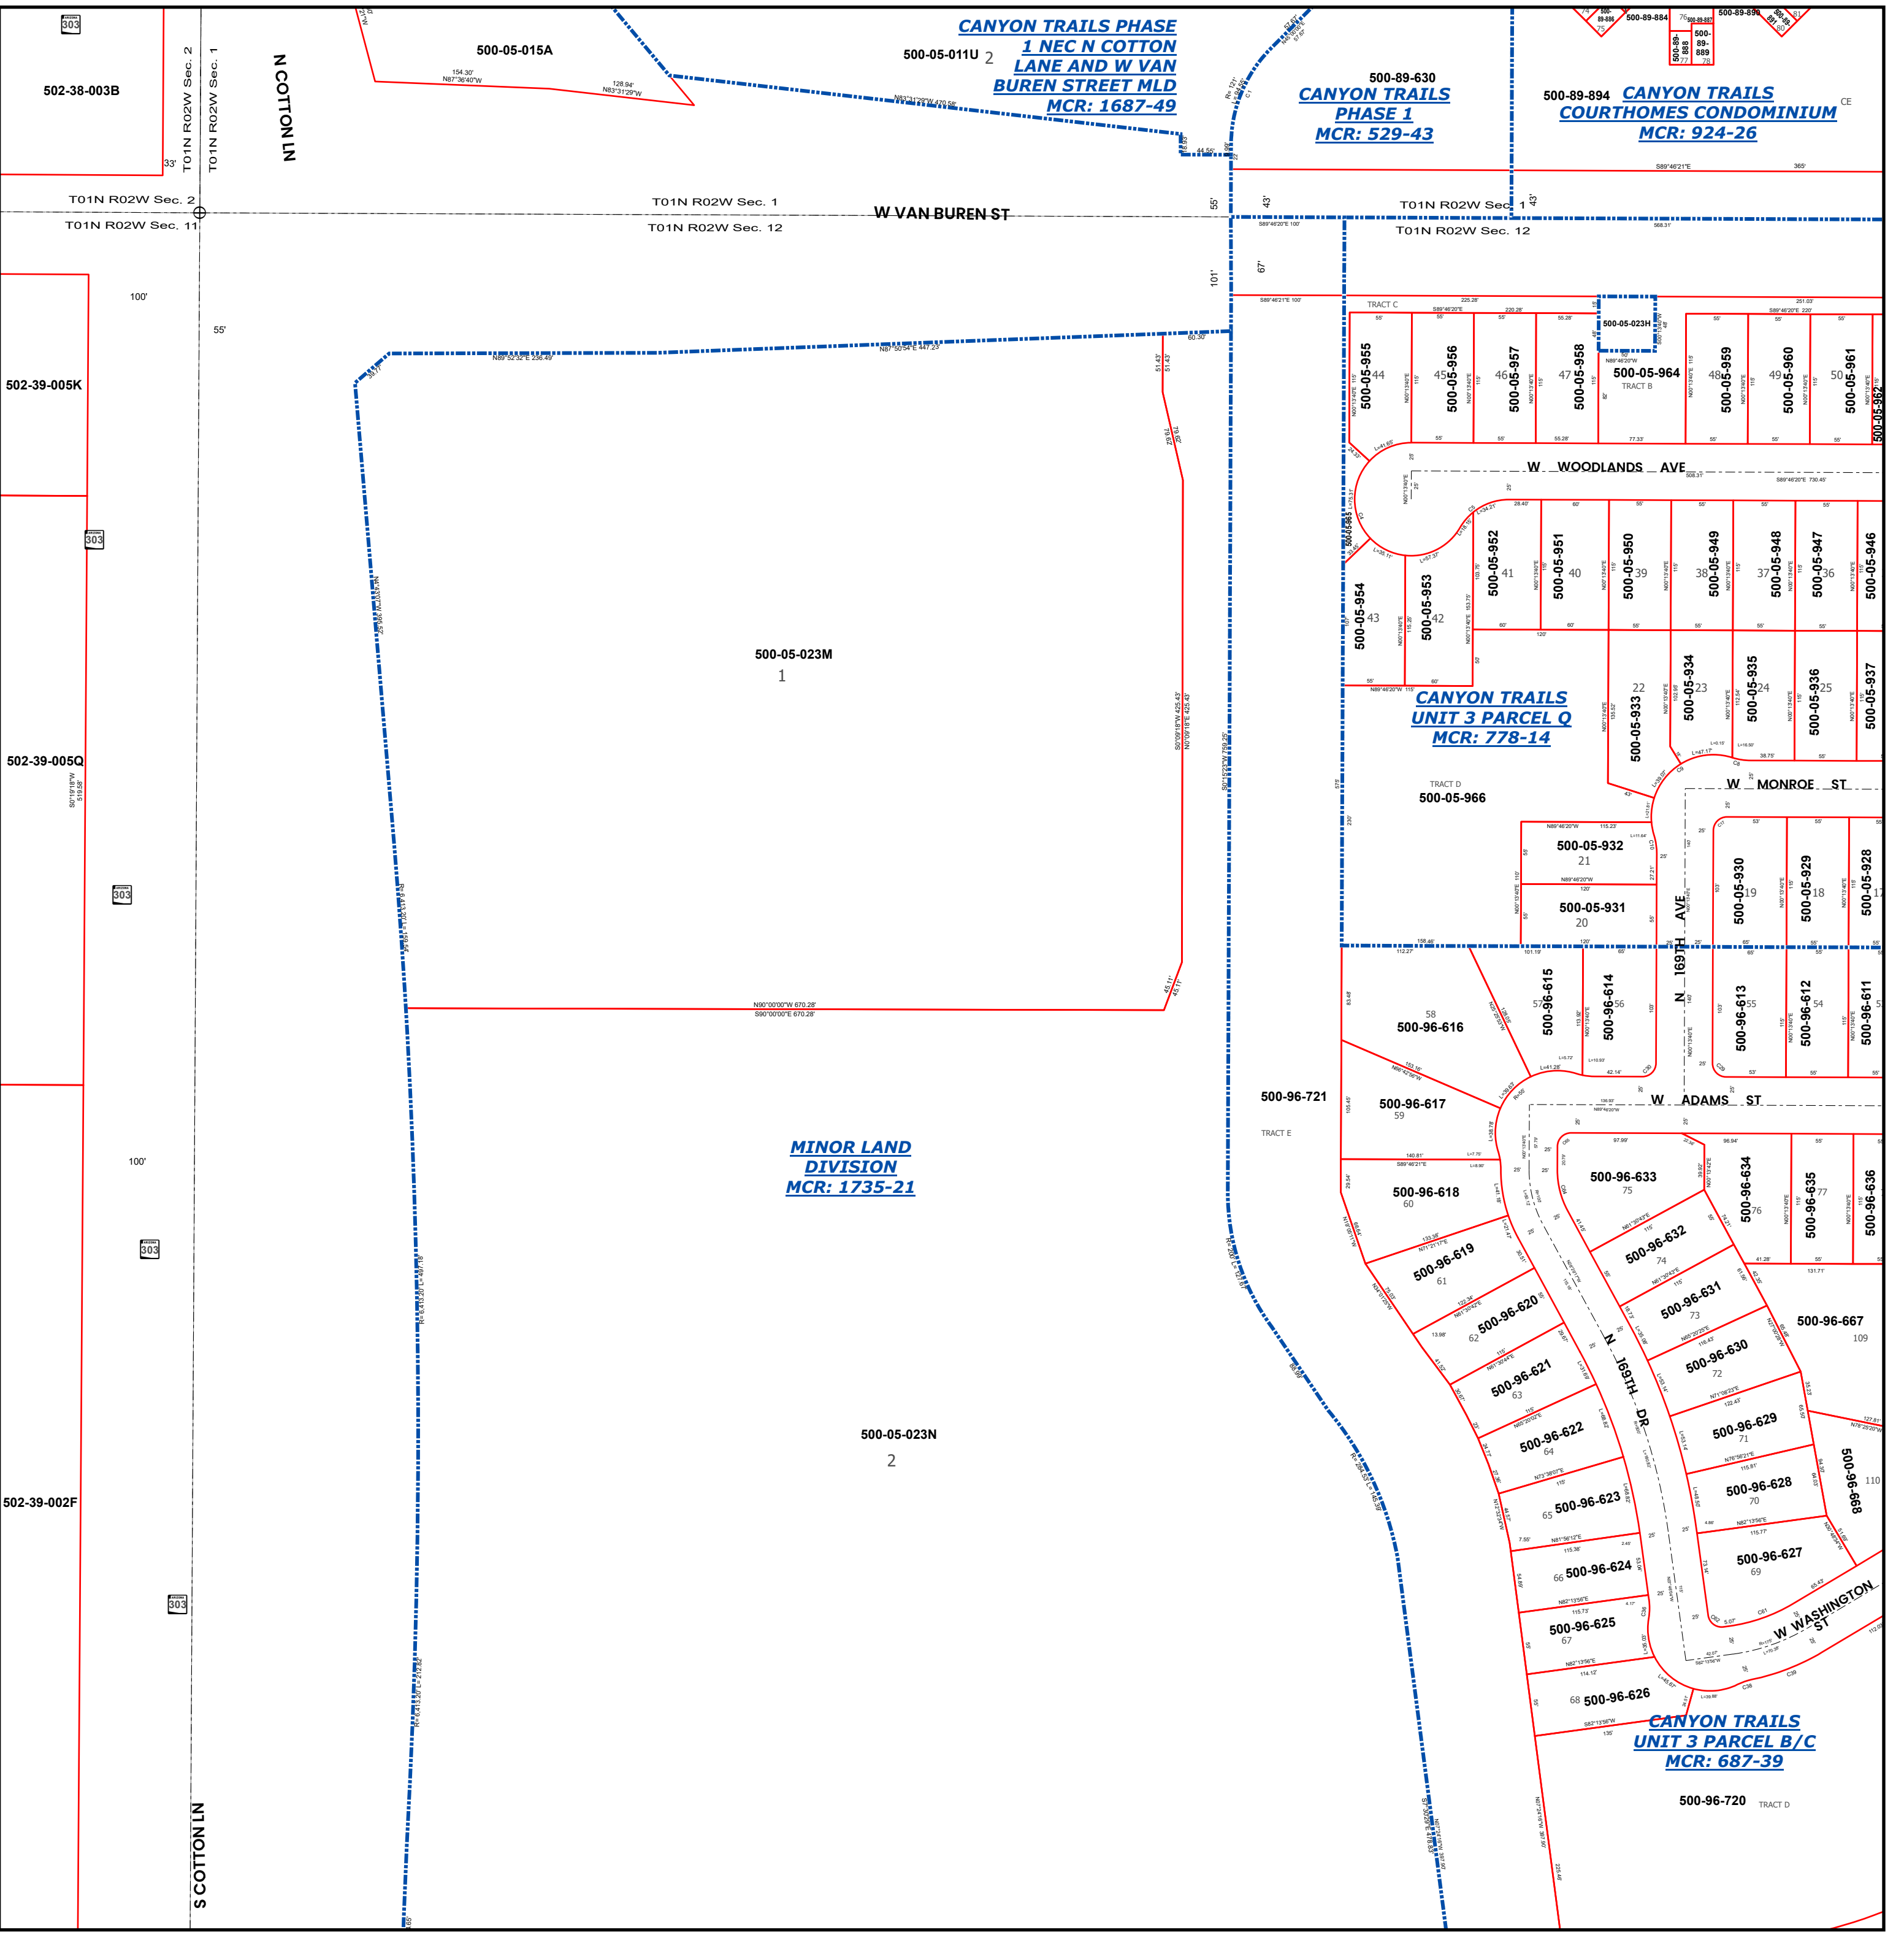

502-38-003B
T01N R02W Sec. 2
T01N R02W Sec. 1
T01N R02W Sec. 2
T01N R02W Sec. 11
502-39-005K
502-39-005Q
502-39-002F

N COTTON LN
S COTTON LN

500-05-015A
500-05-011U
500-05-023M
500-05-023N
500-05-023H
500-05-023K
500-05-023J
500-05-023I
500-05-023H
500-05-023G
500-05-023F
500-05-023E
500-05-023D
500-05-023C
500-05-023B
500-05-023A